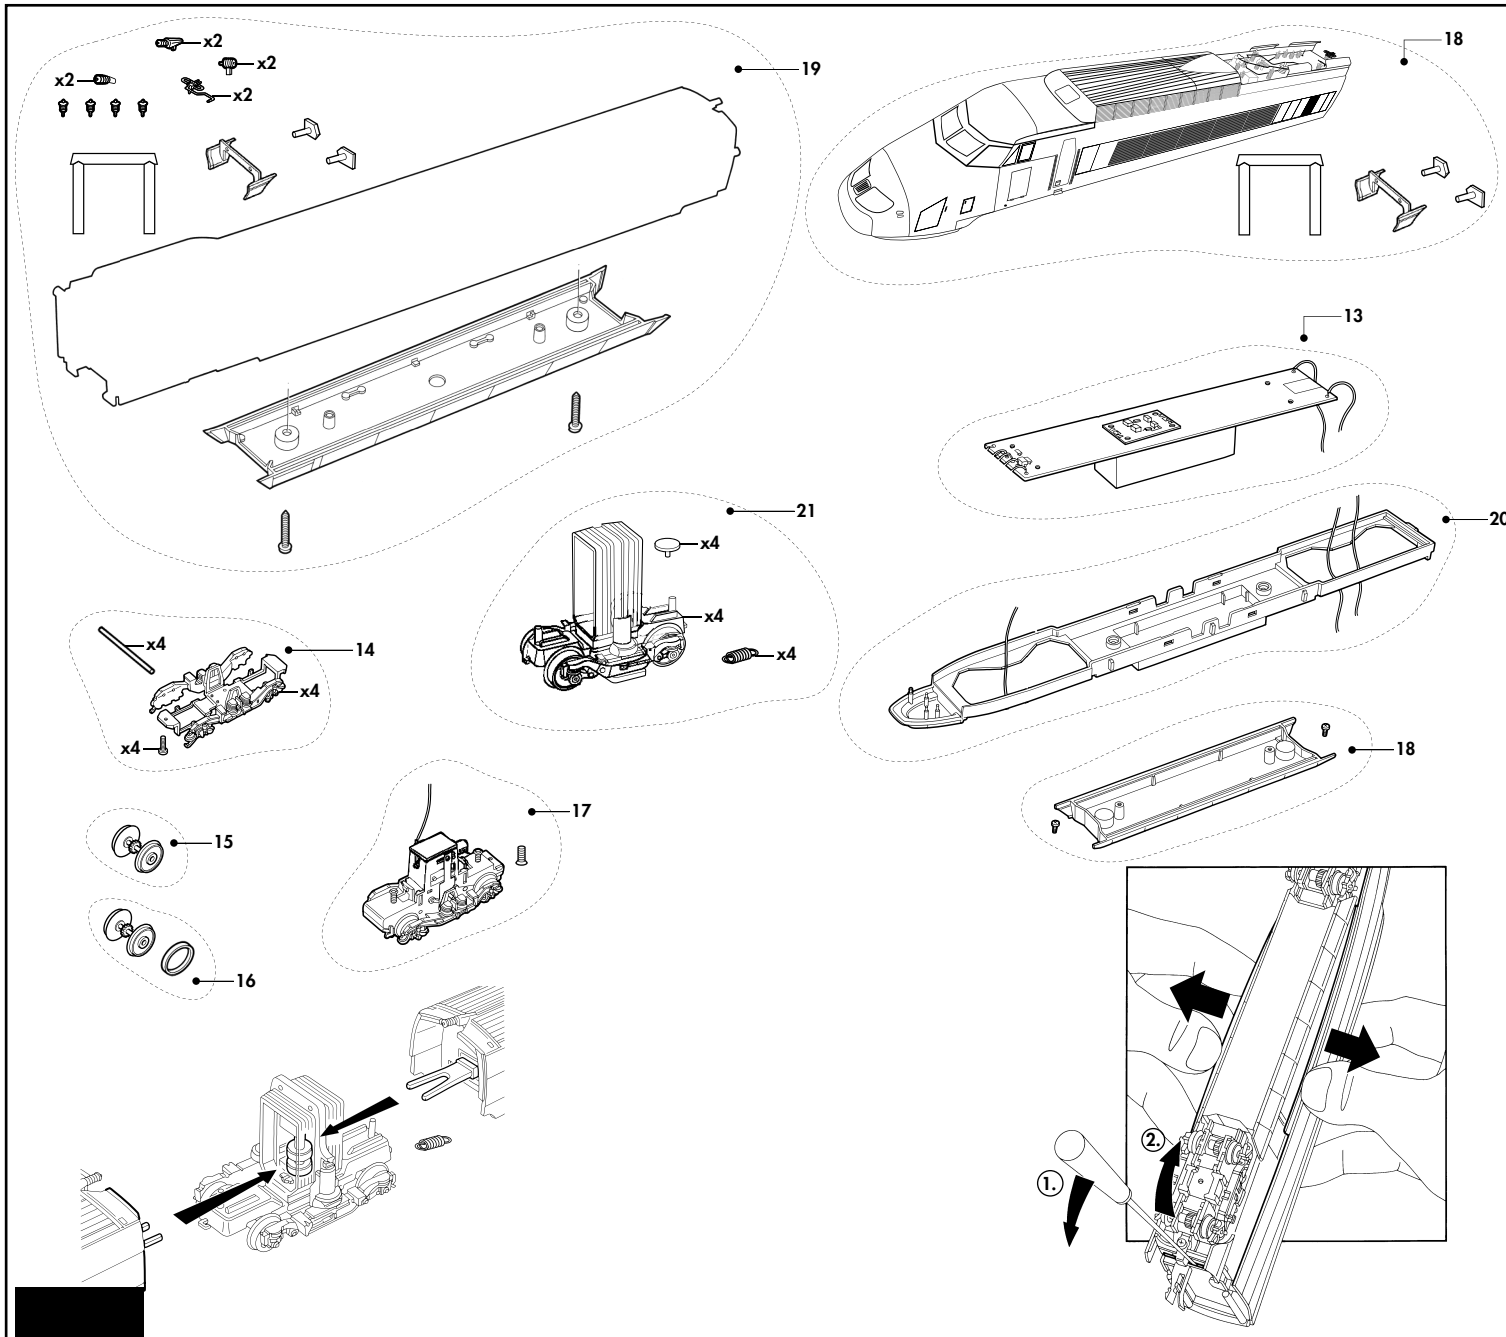

LISTE DE PIÈCES DE RECHANGE / LIST OF SPARES

Référence Item No.	Description	Réf. rechange Spare part ref.
1	Ensemble de pantographes Pantographs set	HJ2064/01
2	Caisse de la locomotive Locomotive body shell assembled	HJ2064/02
3	Ensemble des accessoires de toiture Roof accessories set	HJ2064/03
4	Ensemble d'attaches Coupling Pack	HJ2064/04
5	Bogies porteurs Coach bogies	HJ2064/05
6	Platine électronique principale Main PCB board	HJ2064/06
7	Platines d'éclairage avec conduits de lumière Blanc/rouge , supports de conduits de lumières et nouvelle vitre . Lights boards and lights diffusers (for light white and red) , diffusers supports and new diffusers windows	HJ2064/07
8	Essieux porteurs Wheels set of bogie	HJ2064/08
9	Moteur avec support Motor with motor support	HJ2064/09
10	Unité d'entraînement Traction unit	HJ2064/10
11	Bandages d'adhérence Grip rings	HJ2064/11
12	Accessoires de traverse et d'intercirculation Buffer beam accessories	HJ2064/12
13	Platine électronique de la fausse motrice Main PCB board for dummy locomotive	HJ2064/13
14	Flancs de bogie Bogie sides	HJ2064/14
15	Essieux moteurs sans bandage d'adhérence Wheels without grip rings	HJ2064/15
16	Essieux moteurs avec bandages d'adhérence Wheels with grip rings	HJ2064/16
17	Bogie moteur complet Complete motorized bogie assembled	HJ2064/17
18	Caisse de la locomotive non motrice Dummy locomotive body shell assembled	HJ2064/18

LISTE DE PIECES DE RECHANGE / LIST OF SPARES

Référence Item No.	Description	Réf. rechange Spare part ref.
19	Caisse de remorque d'extrémité End coach body shell	HJ2064/19
20	Châssis plastique de la locomotive Plastic chassis of locomotive	HJ2064/20
21	Bogies central de liaison inter-remorques Intermediate bogies between coaches	HJ2064/21